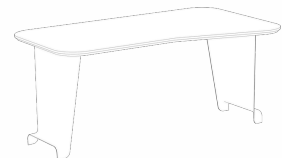

. ASM-07030-SOLE

.Sole Cabinet  
227\*42\*90

.Sole Lux Table With Extension  
220\*175\*75 + Socket Box

.Sole Coffee Table  
100\*60\*45

.ASM07042-DAMLA

.Damla Cabinet  
210\*50\*87

.Special Damla  
240\*145\*75  
Right Extension Table

.Damla Coffee Table  
100\*60\*45

. ASM07031-PATELA LUX

.Patella Cabinet  
220\*47\*96

.Patella Lux Table  
240\*210\*75  
Left And Right Extension Table

.Patella Coffee Table  
75\*45\*45

. ASM07032-EXTREME