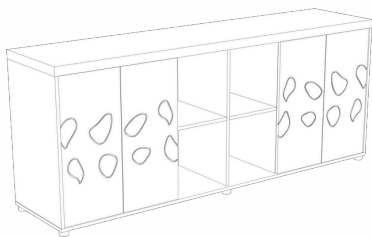

. ASM-07030-SOLE

.Sole Cabinet  
227\*42\*90

.Sole Lux Table With Extension  
220\*175\*75 + Socket Box

.Sole Coffee Table  
100\*60\*45

.ASM07042-DAMLA

.Damla Cabinet  
210\*50\*87

.Special Damla  
240\*145\*75  
Right Extension Table

.Damla Coffee Table  
100\*60\*45

. ASM07031-PATELA LUX

.Patella Cabinet  
220\*47\*96

.Patella Lux Table  
240\*210\*75  
Left And Right Extension Table

.Patella Coffee Table  
75\*45\*45

. ASM07032-EXTREME