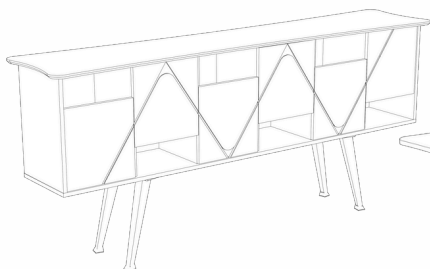

. ASM-07030-SOLE

.Sole Cabinet  
227\*42\*90

.Sole Lux Table With Extension  
220\*175\*75 + Socket Box

.Sole Coffee Table  
100\*60\*45

.ASM07042-DAMLA

.Damla Cabinet  
210\*50\*87

.Special Damla  
240\*145\*75  
Right Extension Table

.Damla Coffee Table  
100\*60\*45

. ASM07031-PATELA LUX

.Patella Cabinet  
220\*47\*96

.Patella Lux Table  
240\*210\*75  
Left And Right Extension Table

.Patella Coffee Table  
75\*45\*45

. ASM07032-EXTREME