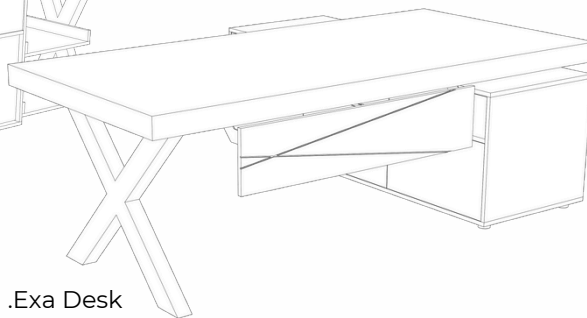

.Extreme Desk  
 200\*80\*75  
 180\*80\*75  
 160\*80\*75  
 140\*80\*75  
 Left Extension Table

.Extrem Coffee Table  
 60\*50\*45

.Fixed Console  
 42\*43\*72

.ASM07043-EXA

.Exa Cabinet  
250\*50\*98

.Exa Desk  
240\*200\*78  
Left And Right Extension Table

.Exa Coffee Table  
100\*60\*45

.ASM07034-SWAN

.Swan Desk  
180\*75\*84  
Left Extension Table

.Swan Coffee Table  
80\*45\*45

. ASM07035-UBBA

.Ubba Desk  
160\*75\*75  
Left Extension Table

.Ubba Coffee Table  
45\*45\*45