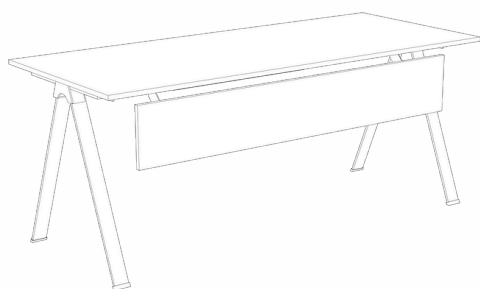

.Extreme Desk  
 200\*80\*75  
 180\*80\*75  
 160\*80\*75  
 140\*80\*75  
 Left Extension Table

.Extrem Coffee Table  
 60\*50\*45

.Fixed Console  
 42\*43\*72

.ASM07043-EXA

.Exa Cabinet  
250\*50\*98

.Exa Desk  
240\*200\*78  
Left And Right Extension Table

.Exa Coffee Table  
100\*60\*45

.ASM07034-SWAN

.Swan Desk  
180\*75\*84  
Left Extension Table

.Swan Coffee Table  
80\*45\*45

. ASM07035-UBBA

.Ubba Desk  
160\*75\*75  
Left Extension Table

.Ubba Coffee Table  
45\*45\*45

.Fixed Console  
42\*43\*72

. ASM07033-PATELLA

.Patella Desk  
 140\*75\*75  
 160\*75\*75  
 180\*75\*75  
 200\*75\*75  
 Left Extension Table

.Patella Coffee Table  
 60\*45\*45

.Fixed Console  
 80\*50\*75