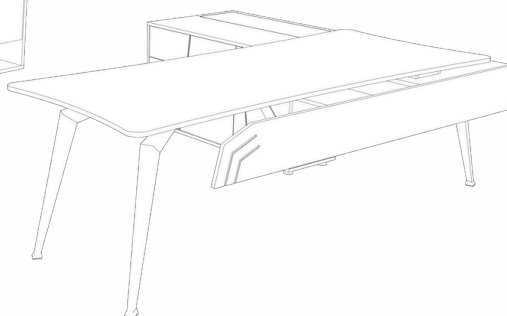

. ASM-07030-SOLE

.Sole Cabinet  
227\*42\*90

.Sole Lux Table With Extension  
220\*175\*75 + Socket Box

.Sole Coffee Table  
100\*60\*45

.ASM07042-DAMLA

.Damla Cabinet  
210\*50\*87

.Special Damla  
240\*145\*75  
Right Extension Table

.Damla Coffee Table  
100\*60\*45

. ASM07031-PATELA LUX

.Patella Cabinet  
220\*47\*96

.Patella Lux Table  
240\*210\*75  
Left And Right Extension Table

.Patella Coffee Table  
75\*45\*45

. ASM07032-EXTREME