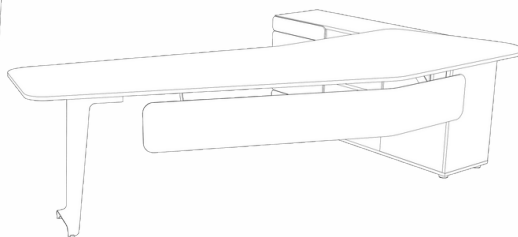

. ASM-07030-SOLE

.Sole Cabinet  
227\*42\*90

.Sole Lux Table With Extension  
220\*175\*75 + Socket Box

.Sole Coffee Table  
100\*60\*45

.ASM07042-DAMLA

.Damla Cabinet  
210\*50\*87

.Special Damla  
240\*145\*75  
Right Extension Table