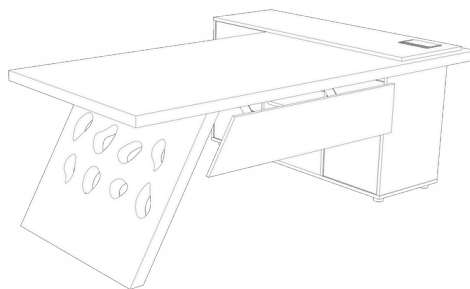

. ASM-07030-SOLE

.Sole Cabinet  
227\*42\*90

.Sole Lux Table With Extension  
220\*175\*75 + Socket Box

.Sole Coffee Table  
100\*60\*45

.ASM07042-DAMLA

.Damla Cabinet  
210\*50\*87

.Special Damla  
240\*145\*75  
Right Extension Table

.Damla Coffee Table  
100\*60\*45

. ASM07031-PATELA LUX

.Patella Cabinet  
220\*47\*96

.Patella Lux Table  
240\*210\*75  
Left And Right Extension Table

.Patella Coffee Table  
75\*45\*45

. ASM07032-EXTREME