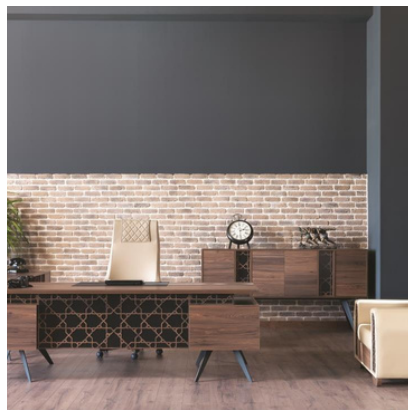

. ASM07016
PETRA TABLE