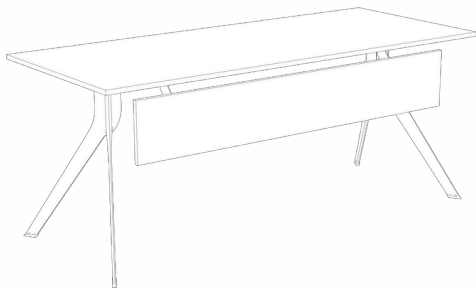

.Damla Coffee Table  
100\*60\*45

. ASM07031-PATELA LUX

.Patella Cabinet  
220\*47\*96

.Patella Lux Table  
240\*210\*75  
Left And Right Extension Table

.Patella Coffee Table  
75\*45\*45

. ASM07032-EXTREME

.Extreme Desk  
 200\*80\*75  
 180\*80\*75  
 160\*80\*75  
 140\*80\*75  
 Left Extension Table

.Extrem Coffee Table  
 60\*50\*45

.Fixed Console  
 42\*43\*72

.ASM07043-EXA

.Exa Cabinet  
250\*50\*98

.Exa Desk  
240\*200\*78  
Left And Right Extension Table

.Exa Coffee Table  
100\*60\*45

.ASM07034-SWAN

.Swan Desk  
180\*75\*84  
Left Extension Table

.Swan Coffee Table  
80\*45\*45

. ASM07035-UBBA

.Ubba Desk  
160\*75\*75  
Left Extension Table

.Ubba Coffee Table  
45\*45\*45