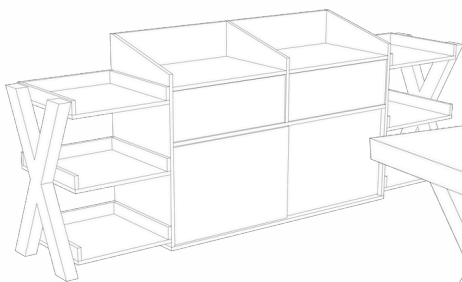

.Damla Coffee Table  
100\*60\*45

. ASM07031-PATELA LUX

.Patella Cabinet  
220\*47\*96

.Patella Lux Table  
240\*210\*75  
Left And Right Extension Table

.Patella Coffee Table  
75\*45\*45

. ASM07032-EXTREME

.Extreme Desk  
 200\*80\*75  
 180\*80\*75  
 160\*80\*75  
 140\*80\*75  
 Left Extension Table

.Extrem Coffee Table  
 60\*50\*45

.Fixed Console  
 42\*43\*72

.ASM07043-EXA

.Exa Cabinet  
250\*50\*98

.Exa Desk  
240\*200\*78  
Left And Right Extension Table

.Exa Coffee Table  
100\*60\*45

.ASM07034-SWAN

.Swan Desk  
180\*75\*84  
Left Extension Table

.Swan Coffee Table  
80\*45\*45

. ASM07035-UBBA

.Ubba Desk  
160\*75\*75  
Left Extension Table

.Ubba Coffee Table  
45\*45\*45